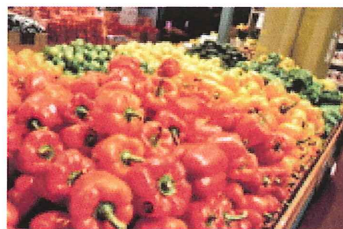

●ロブスター

●ゼリー

●フルーツMIX

●トロピカルJUICE

●ピーチ&マンゴー

●極上プレミアム

●椰子の実ソーダ

●ジントニック

●サワー

●夏野菜詰め合わせ

●イタリアントマト

●青野菜セット

●BBQ用セット

●マカロン

●ストロベリーマウンテン

●ミルクレープ