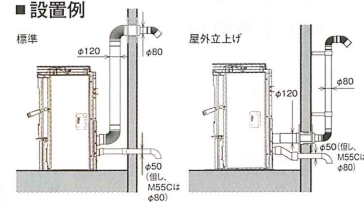

重厚なクラシック・タイプの高出力タイプ.&バーナークリーニング機能搭載

16kW

M55C
オープン価格

暖房の目安：6~32畳(木造)
8~44畳(コンクリート)
寸法：幅750mm×高さ820mm×奥行762mm
ボディカラー：つや消し黒

イタリアからやってきたヨーロッパ随一の造形美

華麗なヨーロピアンスタイル

9.5kW

CLUB
オープン価格

写真はWT(ホワイト)です

暖房の目安：6~23畳(木造)・8~31畳(コンクリート)
寸法：幅578mm×高さ1149mm×奥行558mm
ボディカラー：WT(ホワイト)・BG(ワインレッド)・SD(サンド)

洗練されたスタイリッシュなデザイン

8kW

TOBA
オープン価格

暖房の目安：6~19畳(木造)・8~26畳(コンクリート)
寸法：幅523mm×高さ1090mm×奥行514mm
ボディカラー：WT(ホワイト)

設置場所を選ばないコンパクトボディ

8kW

STAR
オープン価格

写真はSP(ソルトペーパー)です

暖房の目安：6~19畳(木造)・8~26畳(コンクリート)
寸法：幅520mm×高さ1057mm×奥行530mm
ボディカラー：SP(ソルトペーパー)・BG(ワインレッド)・OG(オレンジ)

■設置例

■燃料/ペレット

PL-18 カナダ製
収納量：約18.14kg
価格：オープン価格