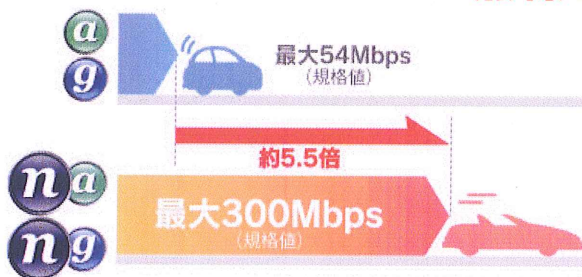

大型二世帯住宅での実環境測定結果

従来の規格と比較して
軽自動車とスポーツカーの
スピードの違いのように
高速でつながります!!

*理論上の値であり、設置環境により異なります

広い家でも大丈夫。家中隅々までつながる

お客様に最適なワイヤレス環境を提供します

接続台数に応じてパックをお選びください

無線LANパック	設定台数	設置設定費(保守含む)
エコノミー	AP1台 CL 5台まで	¥36,000
レギュラー	AP1台 CL10台まで	¥42,000
ビジネス	AP1台 CL15台まで	¥48,000より
AP追加	1台毎	¥10,000より