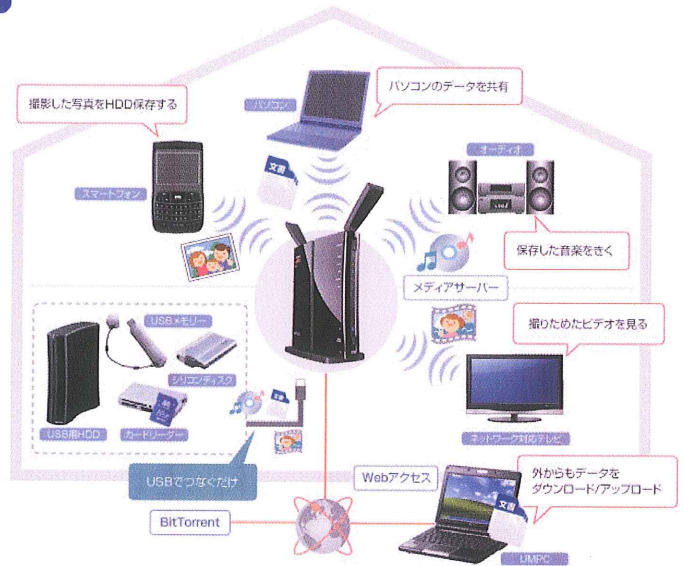

無線！新時代！！

色々つながる！

ワンタッチWi-Fi接続

パソコンはもちろん
今流行のスマートフォンや、ゲーム機
ハイビジョン画像も楽しめます

USBプリンター
USB HDDをみんなで共有

USB機器もネットワークに参加
使用用途が広がります

高速でつながる！

無線LAN高速化規格 11nに対応

大型二世帯住宅での実環境測定結果

従来の規格と比較して
軽自動車とスポーツカーの
スピードの違いのように
高速でつながります!!

*理論上の値であり、設置環境により異なります

広い家でも大丈夫。家中隅々までつながる

お客様に最適なワイヤレス環境を提供します

接続台数に応じてパックをお選びください

無線LANパック	設定台数	設置設定費(保守含む)
エコノミー	AP1台 CL 5台まで	¥36,000
レギュラー	AP1台 CL10台まで	¥42,000
ビジネス	AP1台 CL15台まで	¥48,000より
AP追加	1台毎	¥10,000より

下記リストより必要機器をお選びください

機器	推奨機器	料金	設置費
アクセスポイント(エコノミー・レギュラー)	WZR-HP-G302H	¥10,600	設置・設定費は パック料金に含まれます
無線子機	WLI-UC-G300HP	¥4,200	
無線子機	WLI-UC-G301N	¥2,900	
アクセスポイント(ビジネス)	WAPM-APG300N	¥49,800	
無線子機(ビジネス)	WLI-UC-AG300	¥9,980	
PoEインジェクタ	BIJ-POE-1P/HG	¥15,800	
アクセスポイント専用ACアダプター	WAPM-AC48	¥4,800	
プリントサーバー	LPV3-U2-G54	¥9,500	
イーサネットコンバーター	WLAE-AG300N	¥7,400	