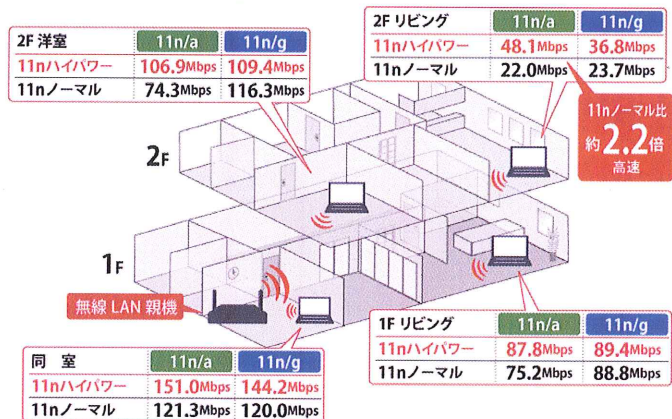

大型二世帯住宅での実環境測定結果

従来の規格と比較して
軽自動車とスポーツカーの
スピードの違いのように
高速でつながります!!

*理論上の値であり、設置環境により異なります

広い家でも大丈夫。家中隅々までつながる

お客様に最適なワイヤレス環境を提供します

接続台数に応じてパックをお選びください

無線LANパック	設定台数	設置設定費(保守含む)
エコノミー	AP1台 CL 5台まで	¥36,000
レギュラー	AP1台 CL10台まで	¥42,000
ビジネス	AP1台 CL15台まで	¥48,000より
AP追加	1台毎	¥10,000より