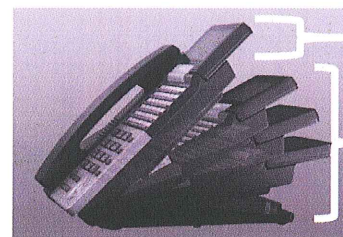

integral-E 標準電話機のご紹介

見やすさと使いやすさにこだわりました！

● 高精細でなめらかな文字

従来:12×12ドット 今回:24×24ドット

● 文字をくっきり目立たせる
「白黒反転表示」

● 不応答履歴から発信
すると『発信済』表示

ET-36IESD(B)

● 着信時、待機時に
読みやすい「縦倍角表示」

● 7色のバックライト

見やすさと使いやすさにこだわりました！

● 余裕の多機能ボタン

18ボタン

36ボタン

● ディスプレイの角度調整

● 停電直通は電話機内にモジュール追加

イメージ図

ET-
36IESD(B)

● 押しやすいダイヤルボタン

● 本体の角度調整

ハイポジション

スタンダード
ポジション

日立マルチコミュニケーションシステム

integral-E 標準電話機(原寸大)

HITACHI
Inspire the Next