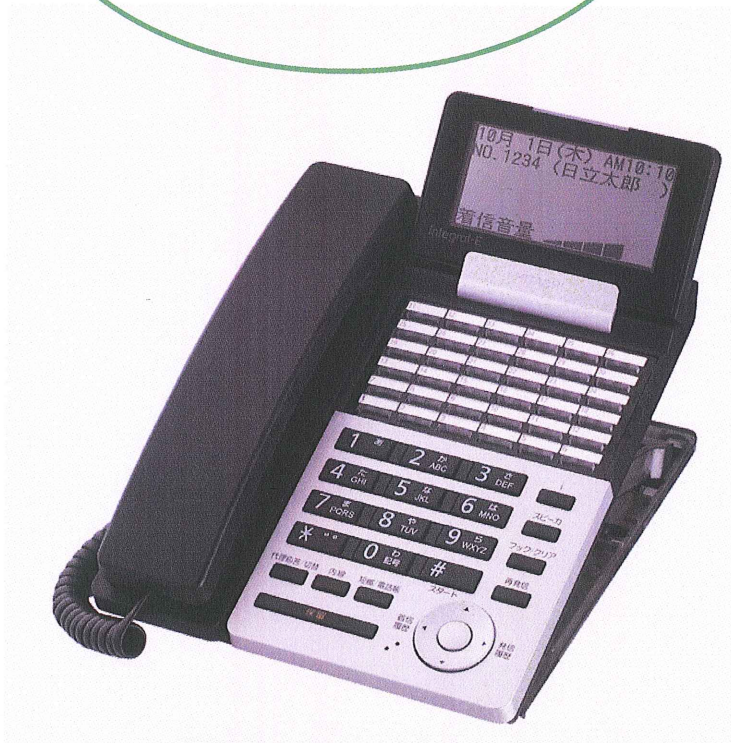

integral-E 標準電話機のご紹介

見やすさと使いやすさにこだわりました！

● 高精細でなめらかな文字

従来:12×12ドット 今回:24×24ドット

● 文字をくっきり目立たせる
「白黒反転表示」

● 不応答履歴から発信
すると『発信済』表示

ET-36IESD(B)

● 着信時、待機時に
読みやすい「縦倍角表示」

● 7色のバックライト

見やすさと使いやすさにこだわりました！

● 余裕の多機能ボタン

18ボタン

36ボタン

● ディスプレイの角度調整

● 停電直通は電話機内にモジュール追加

イメージ図

ET-
36IESD(B)

● 押しやすいダイヤルボタン

● 本体の角度調整

ハイポジション

スタンダード
ポジション

日立マルチコミュニケーションシステム

integral-E 標準電話機(原寸大)

HITACHI
Inspire the Next